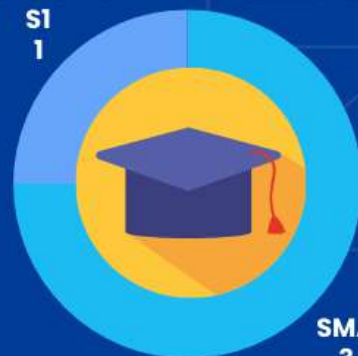

Indeks Kepuasan Masyarakat (IKM) BBP3KP

Triwulan I Tahun 2024

Nilai IKM
PENGUNAAN
PERALATAN & MESIN
(COLD STORAGE)

86

(BAIK)

4 RESPONDEN

Jenis Kelamin

Keterangan:

Perempuan 

Laki-laki 

Pendidikan

S1
1

SMA
3

Periode Survei 1 Jan - 31 Mar 2024

Metode Survei: Kuisisioner melalui aplikasi Susana KKP